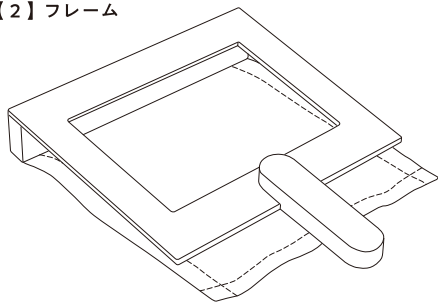

R70

古紙/パルプ配合率70%再生紙を使用

子どもの数だけ
遊びがあります。

01 このおもちゃのパーツ・サイズ

【1】木球：2個

【2】フレーム

1人で遊ぶなら：3歳以上

フレームを持ち、顔に見立てた木球を指にはめて物語を始めます。衣装や飾りを用意して演出をすると、より世界がふくらみます。

サイズ 【1】 W30×D35×H28(mm) 【2】 W200×D55×H260(mm)

「何」だかわからないけれどやみつきになる。自分の中にある感覚に訴えかけるようなおもちゃが、チェシャーズファクトリーの特色です。

02

このおもちゃのなりたち

柔らかく美しい曲線、緻密に計算された仕掛けは工房の中で、手作業で、ていねいに作られています。

03 このおもちゃの作り手

チェシャーズファクトリー（兵庫県）

1995年より、おもちゃデザイナー若林孝典氏を中心に、福祉施設を母体に活動。