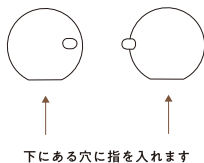

R70

古紙/パルプ配合率70%再生紙を使用

子どもの数だけ
遊びがあります。

01 このおもちゃのパーツ・サイズ

【1】木球：2個

【2】フレーム

1人で遊ぶなら：3歳以上

フレームを持ち、顔に見立てた木球を指にはめて物語を始めます。衣装や飾りを用意して演出をすると、より世界がふくらみます。

サイズ 【1】 W30×D35×H28(mm) 【2】 W200×D55×H260(mm)

「何」だかわからないけれどやみつきになる。自分の中にある感覚に訴えかけるようなおもちゃが、チェシャーズファクトリーの特色です。

02

このおもちゃのなりたち

柔らかく美しい曲線、緻密に計算された仕掛けは工房の中で、手作業で、ていねいに作られています。

03 このおもちゃの作り手

チェシャーズファクトリー（兵庫県）

1995年より、おもちゃデザイナー若林孝典氏を中心に、福祉施設を母体に活動。